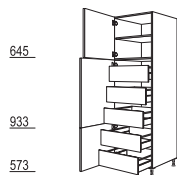

Hoge kast
1 deur,
1 vaste plank,
1 legplank,
1 gelaste deur,
5 uittrekinterieurs

HI*-3 40/50/60 cm