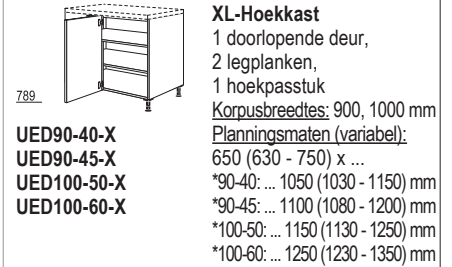

357
429
UI2DA*-X 30/40/45/50/60/80/90/100/120

141
285
357
UA*-X 30/40/45/50/60/80/90/100/120 cm

177
177
429
UD2SA*-X 80/90/100/120 cm cm

141
141
141
357
U3SA*-X 30/40/45/50/60/80/90/100/120 cm

XL-Onderkasten

789
UAMD*-X 20/30 cm

UR*-X 15/20/30/40/45/50/60 cm

XL-Hoek-Onderkasten

789
UDTE*-X 80/90 cm

141
645
UTE*-X 80/90 cm

789
UEDK*-X 80/90 cm

141
645
UEK*-X 80/90 cm

789
UED*-X 80/90 cm

141
645
UE*-X 80/90 cm

XL-Halve-hoekkast

789
UED90-40-X
UED90-45-X
UED100-50-X
UED100-60-X

XL-Hoekkast
1 doorlopende deur,
2 legplanken,
1 hoekpasstuk
Korpusbreedtes: 900, 1000 mm
Planningsmaten (variabel):
650 (630 - 750) x ...
*90-40: ... 1050 (1030 - 1150) mm
*90-45: ... 1100 (1080 - 1200) mm
*100-50: ... 1150 (1130 - 1250) mm
*100-60: ... 1250 (1230 - 1350) mm