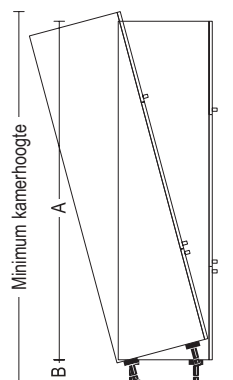

Hoogteraster XL-deurmaten, Hoogte 1

Hoogteraster XL-deurmaten, Hoogte 2

Hoogteraster XL-deurmaten, Hoogte 3

Hoogteraster, hoge kasten

Minimum kamerhoogtes

A* \ B*	70 mm	100 mm	150 mm	200 mm
2016 mm	2147 mm	2176 mm	2224 mm	2273 mm
2088 mm	2217 mm	2246 mm	2295 mm	2343 mm
2160 mm	2287 mm	2316 mm	2365 mm	2414 mm
2232 mm	2357 mm	2386 mm	2435 mm	2484 mm