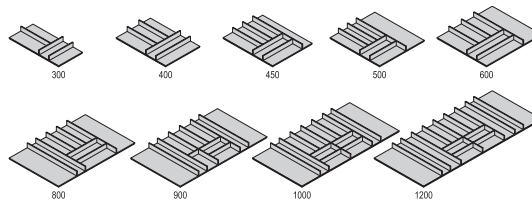

**Bestekbakken en
ladeverdelers in essen schiefer grijs**

Houten bestekbak essen schiefer grijs
Uitvoering in massief essenhout, schiefer grijs gelakt,
hoogte: 49 mm, passend bij ladebakdiepte 500 mm,
zijdiepte: 561 mm

BE* ES
30/40/45/50/60/80/
90/100/120 cm