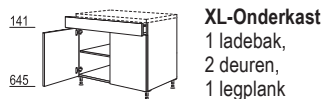

XL-Onderkasten

789
UD*-X 20/30/40/45/50/60 cm

141
645
U*-X 20/30/40/45/50/60 cm

789
UD*-X 80/90/100/120 cm

141
645
U*-X 80/90/100/120 cm

141
645
US*-X 30/40/45/50/60 cm

141
645
US*-X 80/90/100/120 cm

141
645
USG*-X 80/90/100/120 cm