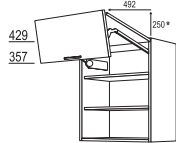

429

357

**Wandkast
vouw-liftdeur**
1 vouw-liftdeur,
2 originele fronten,
2 legplanken

WFL*-2
50/60/80/90/100/120 cm