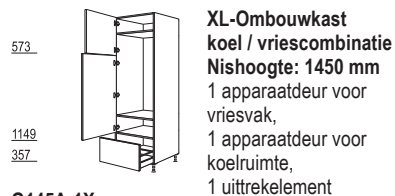

Zijdiepte: 561 mm
Korpushoogte: 2088 mm
Plinthoogte: 20, 70, 100, 150 of 200 mm

XL-Ombouwkasten voor geïntegreerde apparaten met nishoogte tot 1450 mm

G145-1X

G145A-1X

XL-Passtukken / bekledingen

HPK20-1X 20 cm