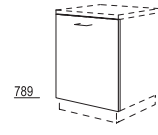

XL-Deuren voor geïntegreerde apparaten

GSBD*-I-X 45/60 cm

XL-Doorlopend deurfront
voor geïntegreerde
vaatwassers,
onderbouw-koel- en
vrieskasten met lades,
inclusief afstandslijsten