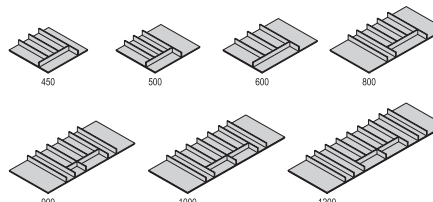

BE* -46 ES
45/50/60/80/90/
100/120 cm

als boven, echter voor ladebakdiepte 400 mm,
zijdiepte: 461 mm