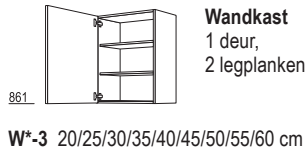

Wandkasten, hoogte 3 - 864 mm hoog

Zijdiepte: 350 mm
Korpushoogte: 864 mm

Wandkasten 864 mm hoog

Wandkast
1 deur,
2 legplanken

W*-3 20/25/30/35/40/45/50/55/60 cm