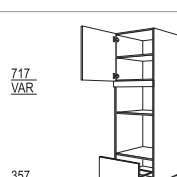

Ombouwkast oven en magnetron
Nishoogte: 380 mm
Nishoogte: 590 mm
1 deur,
1 legplank,
1 vast paspaneel,
1 uittrekelement

717

VAR

357

GMOA-3