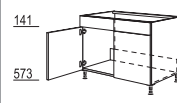

Spoelkast
1 binnenpaneel,
1 doorlopende deur

SPU 40/45/50/60 cm

Spoelkast
1 vast paneel,
1 deur

SPUD 80/90/100/120 cm

Spoelkast
2 binnenpanelen,
2 doorlopende deuren

SPU 80/90/100/120 cm

Spoelkast
2 vaste panelen,
2 deuren