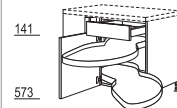

Hoekkast met uitklapbaar element
1 ladebak,
1 deur,
2 houten zwenkplateaus
met metalen reling,
in hoogte verstelbaar
1 hoekpasstuk
Korpusbreedtes: 900, 1000 mm
Planningsmaten (variabel):
650 (630 - 750) x ...
*90-45: ... 1100 (1080 - 1200) mm
*100-50: ... 1150 (1130 - 1250) mm
*100-60: ... 1250 (1230 - 1350) mm

141
573
UESA90-45
UESA100-50
UESA100-60