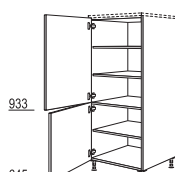

Highboards - 1532 / 1582 / 1612 / 1662 / 1712 mm hoog

Zijdiepte: 561 mm
Korpushoogte: 1512 mm
Plintheogte: 20, 70, 100, 150 of 200 mm

Highboards

Highboard
2 deuren,
1 vaste plank,
3 legplanken

H 30/40/50/60 cm

XL-Highboards - 1604 / 1654 / 1684 / 1734 / 1784 mm hoog

Zijdiepte: 561 mm
Korpushoogte: 1584 mm
Plintheogte: 20, 70, 100, 150 of 200 mm

XL-Highboards

XL-Highboard
2 deuren,
1 vaste plank,
3 legplanken

H*-X 30/40/50/60 cm