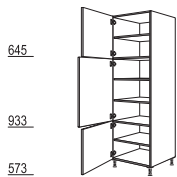

Hoge kasten, hoogte 3 - 2180 / 2230 / 2260 / 2310 / 2360 mm hoog

Zijdiepte: 561 mm
Korpushoogte: 2160 mm
Plintheogte: 20, 70, 100, 150 of 200 mm

Hoge kasten

Servies- / Voorraadkast
3 deuren,
2 vaste planken,
4 legplanken