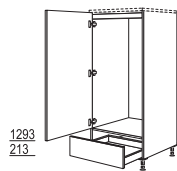

Ombouwkasten voor geïntegreerde apparaten met nishoogte tot 1230 mm

Ombouwkast koelautomaat
Nishoogte: 1230 mm
1 binnenpaneel,
1 apparaatdeur,
1 ladebak

G123S