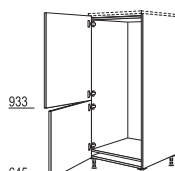

XL-Ombouwkasten voor geïntegreerde apparaten met nishoogte tot 1450 mm

XL-Ombouwkast koel / vriescombinatie
Nishoogte: 1450 mm
2 apparaatdeuren

G145-X