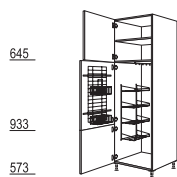

Bezem- / Apparatenkast
1 deur,
1 vaste plank,
1 legplank,
1 gelaste deur,
1 systeemrooster,
2 schoonmaak-
middelenrekken,
1 systeemstelling,
1 slanghouder voor
stofzuiger,
2 hakenlijsten

HB*-3 40/50/60 cm