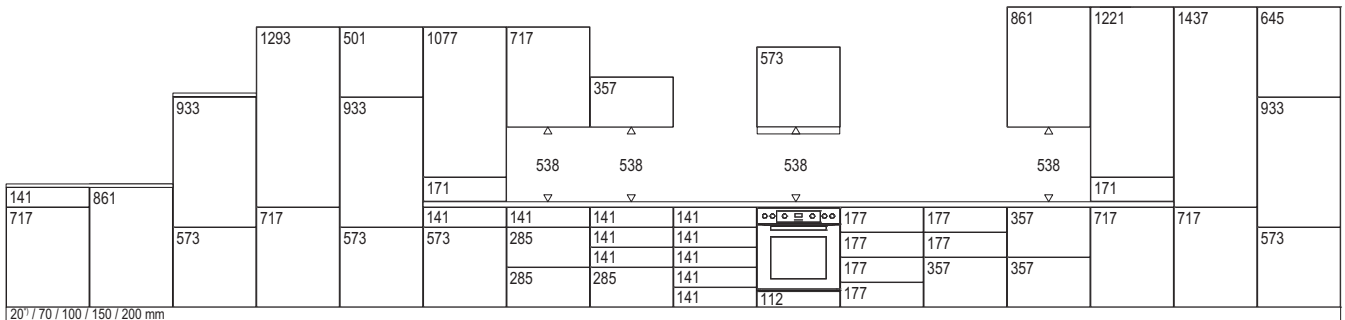

Hoogteraster Standaard- en Maxi-deurmaten