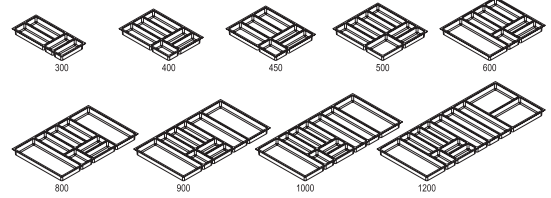

BE* D
 30/40/45/50/60/80/
 90/100/120 cm

BE* -46 D
 45/50/60/80/90/
 100/120 cm

als boven, echter voor ladebakdiepte 400 mm,
 zijdiepte: 461 mm

**Bestekbakken en
ladeverdelers in essen schiefer grijs**

Houten bestekbak essen schiefer grijs
Uitvoering in massief essenhout, schiefer grijs gelakt,
hoogte: 49 mm, passend bij ladebakdiepte 500 mm,
zijdiepte: 561 mm