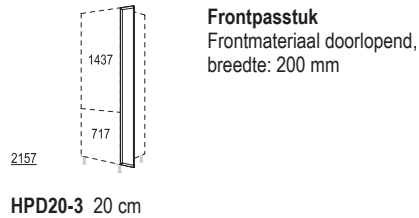

Passtukken / bekledingen