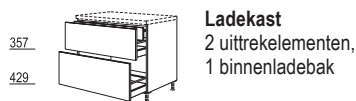

XL-Onderkasten

789
UD*-X 20/30/40/45/50/60 cm

141
645
U*-X 20/30/40/45/50/60 cm

789
UD*-X 80/90/100/120 cm

141
645
U*-X 80/90/100/120 cm

141
645
US*-X 30/40/45/50/60 cm

141
645
US*-X 80/90/100/120 cm

141
645
USG*-X 80/90/100/120 cm