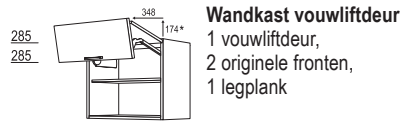

Wandkast
2 deuren met
parallelaanslag,
1 legplank

W2TP*-58
80/90/100 cm

Wandkast
1 vouwdeur met
schuifmechaniek,
1 legplank

WFT60-58
60 cm

Wandkasten 576 mm hoog

Wandkast vouwliftdeur
1 vouwliftdeur,
2 originele fronten,
1 legplank