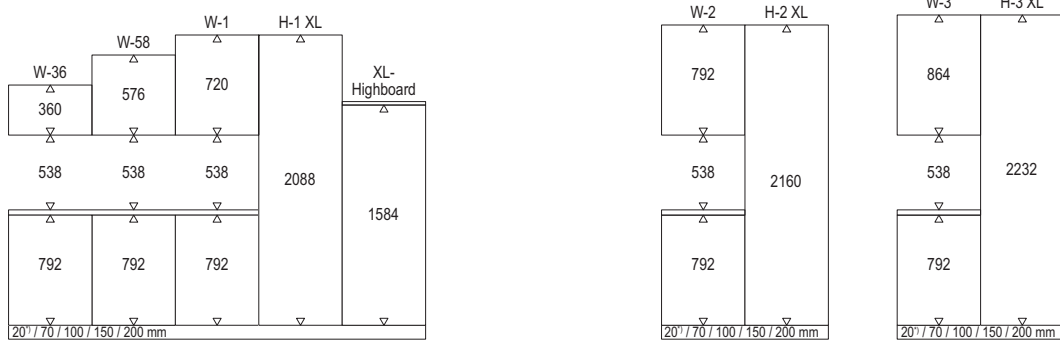

Hoogteraster XL-korpushoogtes