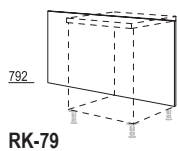

RK-79

XL-Achterwandbekleding
16 mm dik,
792 mm hoog,
breedte: 250 - 2000 mm,
leverbaar in alle korpus- en
werkbladdecors van de
decorgroep 1,
Vario-clip-bevestiging,
bij repro verticale
houtnerf