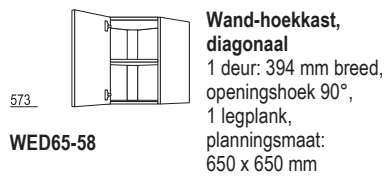

Wand-hoekkast, diagonaal
1 deur: 394 mm breed,
openingshoek 90°,
1 legplank,
planningsmaat:
650 x 650 mm

WED65-58