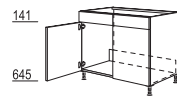

XL-Deuren voor geïntegreerde apparaten

GSBD*-I-X 45/60 cm

XL-Doorlopend deurfront
voor geïntegreerde
vaatwassers,
onderbouw-koel- en
vrieskasten met lades,
inclusief afstandslijsten

GSB*-I-X 45/60 cm

XL-Verpend deurfront
voor geïntegreerde
vaatwassers,
onderbouw-koel- en
vrieskasten met lades,
inclusief afstandslijsten

XL-Spoelkasten

SPUD*-X 40/45/50/60 cm

XL-Spoelkast
1 binnenpaneel,
1 doorlopende deur

SPU*-X 40/45/50/60 cm

XL-Spoelkast
1 vast paneel,
1 deur

SPUD*-X 80/90/100/120 cm

XL-Spoelkast
2 binnenpanelen,
2 doorlopende deuren

SPU*-X 80/90/100/120 cm

XL-Spoelkast
2 vast panelen,
2 deuren

SPUAD*-X
40/45/50/60 cm

XL-Spoelkast
1 binnenpaneel,
1 doorlopend front
met greep in het midden,
zonder uittrekeleiders
en boringen

SPUA*-X 40/45/50/60 cm