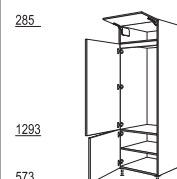

Ombouwkasten voor geïntegreerde apparaten met nishoogte 1230 mm

Ombouwkast koelautomaat
Nishoogte: 1230 mm
1 klep,
1 binnenpaneel,
1 apparaatdeur,
1 deur,
1 legplank

285

1293

573

G123-3