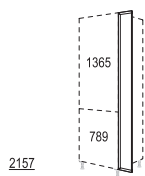

XL-Hoge kasten, hoogte 2 XL - 2180 / 2230 / 2260 / 2310 / 2360 mm hoog

Zijdiepte: 561 mm
Korpushoogte: 2160 mm
Plinthoogte: 20, 70, 100, 150 of 200 mm

XL-Ombouwkasten voor geïntegreerde apparaten met nishoogte tot 1450 mm

GD145-2X

XL-Ombouwkast koel / vriescombinatie
Nishoogte: 1450 mm
1 deur,
1 binnenpaneel,
2 apparaatdeuren

G145-2X

XL-Ombouwkast koel / vriescombinatie
Nishoogte: 1450 mm
1 deur,
1 legplank,
1 binnenpaneel,
2 apparaatdeuren

XL-Passtukken / bekledingen

HPK20-2X 20 cm

XL-Paslijst
Korpusmateriaal,
2160 mm hoog,
U-afdichting als
wandaansluiting,
breedte: 230 mm

HPD20-2X 20 cm

XL-Frontpasstuk
Frontmateriaal doorlopend,
breedte: 200 mm

XL-Ombouwkasten voor geïntegreerde apparaten met nishoogte 1580 - 1940 mm

GD178-2X

XL-Ombouwkast koel / vriescombinatie
Nishoogte: 1780 mm
1 klep,
2 apparaatdeuren