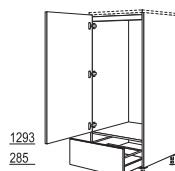

XL-Ombouwkasten voor geïntegreerde apparaten met nishoogte tot 1230 mm

XL-Ombouwkast koelautomaat
Nishoogte: 1230 mm
1 binnenpaneel,
1 apparaatdeur,
1 uittrekelement

G123A-X