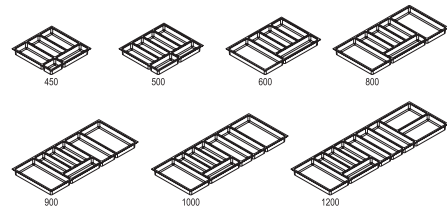

BE* D
 30/40/45/50/60/80/
 90/100/120 cm

BE* -46 D
 45/50/60/80/90/
 100/120 cm

als boven, echter voor ladebakdiepte 400 mm,
 zijdiepte: 461 mm

**Bestekbakken en
ladeverdelers in essen schiefer grijs**

Houten bestekbak essen schiefer grijs
Uitvoering in massief essenhout, schiefer grijs gelakt,
hoogte: 49 mm, passend bij ladebakdiepte 500 mm,
zijdiepte: 561 mm