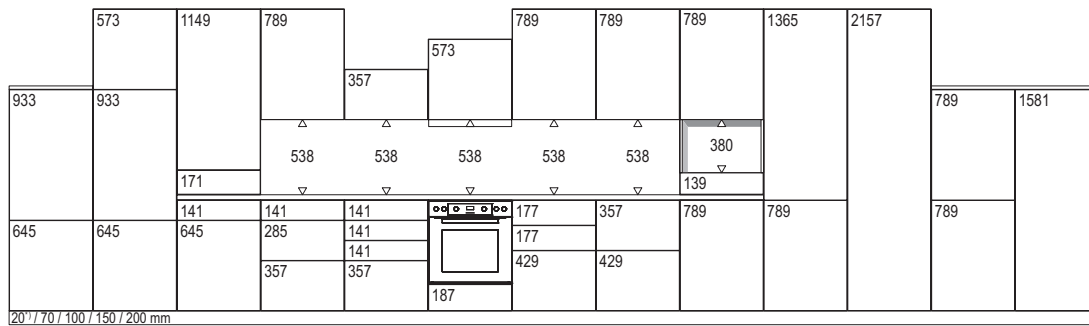

Hoogteraster XL-deurmaten, Hoogte 3