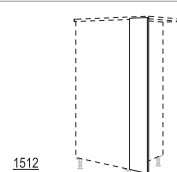

Passtukken

Paslijst
Korpusmateriaal,
1512 mm hoog,
U-afdichting als
wandafsluiting,
breedte: 230 mm

HPK20 20 cm