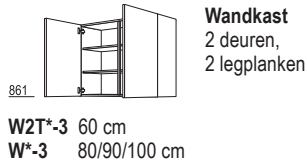

Wandkasten, hoogte 3 - 864 mm hoog

Zijdiepte: 350 mm
Korpushoogte: 864 mm

Wandkasten 864 mm hoog

Wandkast
1 deur,
2 legplanken

W*-3 20/25/30/35/40/45/50/55/60 cm

Wandkast
2 deuren,
2 legplanken

W2T*-3 60 cm
W*-3 80/90/100 cm