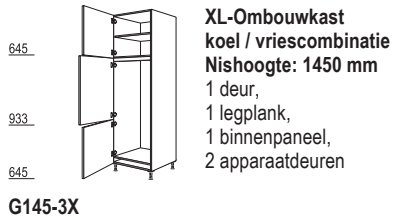

G123G-3X

XL-Hoge kasten, hoogte 3 XL - 2252 / 2302 / 2332 / 2382 / 2432 mm hoog

Zijdiepte: 561 mm
Korpushoogte: 2232 mm
Plinthoogte: 20, 70, 100, 150 of 200 mm

XL-Ombouwkasten voor geïntegreerde apparaten met nishoogte tot 1450 mm