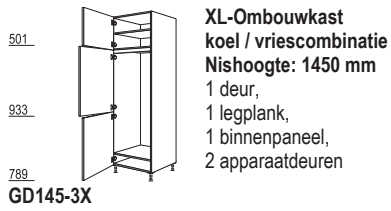

G123G-3X

XL-Hoge kasten, hoogte 3 XL - 2252 / 2302 / 2332 / 2382 / 2432 mm hoog

Zijdiepte: 561 mm
Korpushoogte: 2232 mm
Plinthoogte: 20, 70, 100, 150 of 200 mm

XL-Ombouwkasten voor geïntegreerde apparaten met nishoogte tot 1450 mm