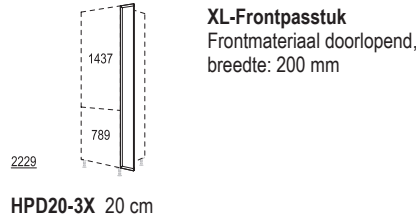

XL-Passtukken / bekledingen