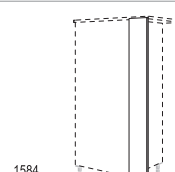

G145-X

Passtukken

Paslijst
Korpusmateriaal,
1512 mm hoog,
U-afdichting als
wandafsluiting,
breedte: 230 mm

HPK20 20 cm

XL-Passtukken

XL-Paslijst
Korpusmateriaal,
1584 mm hoog,
U-afdichting als
wandafsluiting,
breedte: 230 mm