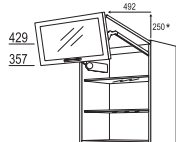

429

357

**Wandkast
vouw-liftdeur**
1 vouw-liftdeur,
1 origineel front boven,
1 glasraamfront beneden,
helder glas nr. 01,
2 glazen legschappen,
glasvarianten tegen
meerprijs: MP-GW

WFLG*-2
50/60/80/90/100/120 cm