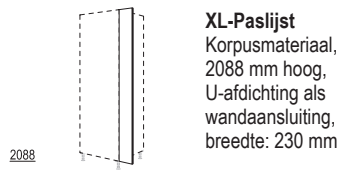

Zijdiepte: 561 mm
Korpushoogte: 2088 mm
Plinthoogte: 20, 70, 100, 150 of 200 mm

XL-Ombouwkasten voor geïntegreerde apparaten met nishoogte tot 1450 mm

G145-1X

G145A-1X

XL-Passtukken / bekledingen

HPK20-1X 20 cm