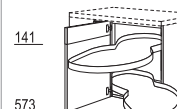

Hoekkast met uitklapbaar element
1 verpende deur,
2 houten zwenktableaus
met metalen reling,
in hoogte verstelbaar,
1 hoekpasstuk
Korpusbreedtes: 900, 1000 mm
Planningsmaten (variabel):
650 (630 - 750) x ...
*90-45: ... 1100 (1080 - 1200) mm
*100-50: ... 1150 (1130 - 1250) mm
*100-60: ... 1250 (1230 - 1350) mm

141
573
UESAV90-45
UESAV100-50
UESAV100-60