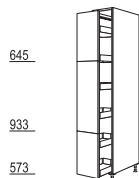

Hoge kasten, hoogte 3 - 2180 / 2230 / 2260 / 2310 / 2360 mm hoog

Zijdiepte: 561 mm
Korpushoogte: 2160 mm
Plintheogte: 20, 70, 100, 150 of 200 mm

Hoge kasten

Servies- / Voorraadkast
3 deuren,
2 vaste planken,
4 legplanken

H*-3 30/40/50/60 cm

Servies- / Voorraadkast
2 deuren,
1 vaste plank,
4 legplanken

HDV*-3 30/40/50/60 cm

Apothekerskast
1 uittrekelement met
in- en uittrekdemping
SoftStopPro,
6 inhangmanden met
houten bodem en
metalen reling, verstelbaar

HA*-3 30/40 cm

Apothekerskast
1 uittrekelement met
in- en uittrekdemping
SoftStopPro,
6 inhangmanden met
houten bodem en
metalen reling, verstelbaar

HDA*-3 30/40 cm

Bezem- / Apparatenkast
1 deur,
1 vaste plank,
1 legplank,
1 gelaste deur,
1 systeemrooster,
2 schoonmaak-
middelenrekken,
1 systeemstelling,
1 slanghouder voor
stofzuiger,
2 hakenlijsten

HB*-3 40/50/60 cm

Hoge kast
1 deur,
1 vaste plank,
1 legplank,
1 gelaste deur,
5 uittrekinterieurs

HI*-3 40/50/60 cm

Ombouwkasten voor ovens, magnetrons, stoomkokers, compacte apparaten

Ombouwkast oven
Nishoogte: 590 mm
2 deuren,
1 vast paspaneel,
3 legplanken

717

GO-3

Ombouwkast oven
Nishoogte: 590 mm
2 deuren,
1 vast paspaneel,
1 ladebak,
3 legplanken

789

VAR

141

573

GOS-3

Ombouwkast oven
Nishoogte: 590 mm
1 deur,
2 legplank,
1 vast paspaneel,
1 ladebak,
2 uittrekelementen

789

VAR

141

285

285

GOS2A-3

Ombouwkast oven en magnetron
Nishoogte: 380 mm
Nishoogte: 590 mm
2 deuren,
1 vast paspaneel,
2 legplanken

501

VAR

573

GMO-3

Ombouwkast oven en magnetron
Nishoogte: 380 mm
Nishoogte: 590 mm
1 deur,
1 legplank,
1 vast paspaneel,
1 uittrekelement

717

VAR

357

GMOA-3

Ombouwkast oven en magnetron met liftdeur
Nishoogte: 370 mm
Nishoogte: 590 mm
2 deuren,
1 liftdeur,
1 vast paspaneel,
2 legplanken

501

429

VAR

573

GLO-3