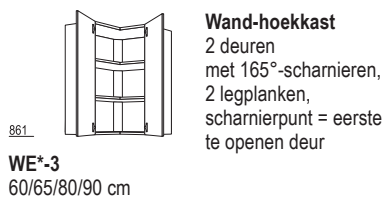

Wand-hoekkast
2 deuren
met 165°-scharnieren,
2 legplanken,
scharnierpunt = eerste
te openen deur

WE*-3
60/65/80/90 cm