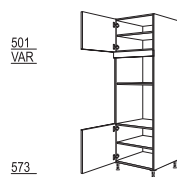

Ombouwkast oven
Nishoogte: 590 mm
1 deur,
2 legplank,
1 vast paspaneel,
1 ladebak,
2 uittrekelementen

789

VAR

141

285

285

GOS2A-3

Ombouwkast oven en magnetron
Nishoogte: 380 mm
Nishoogte: 590 mm
2 deuren,
1 vast paspaneel,
2 legplanken