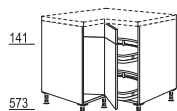

Carrousel-hoekkast
2 verpende fronten,
korpushoogte: 750 mm,
1 draaicarrusel met
2 houten planken en
metalen reling,
360° draaibaar,
bovenste plank
in hoogte verstelbaar

141
573
UEK 80/90 cm