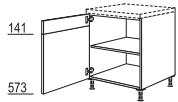

Onderkasten

Zijdiepte: 561 mm
Korpushoogte: 720 mm
Plinthoogte: 20, 70, 100, 150 of 200 mm

Onderkasten

Onderkast
1 doorlopende deur,
1 legplank

717
UD 20/30/40/45/50/60 cm

Onderkast
1 verpende deur,
1 legplank