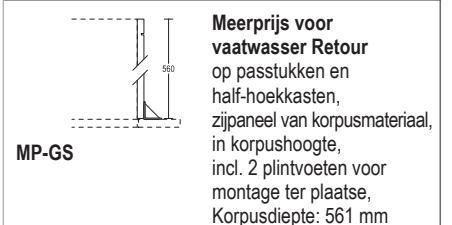

MP-GS

Meerprijs voor vaatwasser Retour
op passtukken en half-hoekkasten, zijpaneel van korpusmateriaal, in korpushoogte, incl. 2 plintvoeten voor montage ter plaatse, Korpusdiepte: 561 mm