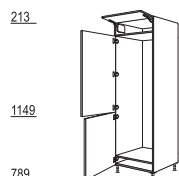

XL-Ombouwkasten voor geïntegreerde apparaten met nishoogte 1580 - 1940 mm

GD178-2X

XL-Ombouwkast koel / vriescombinatie
Nishoogte: 1780 mm
1 klep,
2 apparaatdeuren