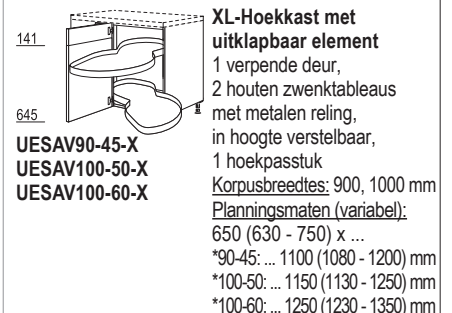

141
645
UESAV90-45-X
UESAV100-50-X
UESAV100-60-X

XL-Hoekkast met uitklapbaar element
1 verpende deur,
2 houten zwenkplateaus met metalen reling,
in hoogte verstelbaar,
1 hoekpasstuk
Korpusbreedtes: 900, 1000 mm
Planningsmaten (variabel):
650 (630 - 750) x ...
*90-45: ... 1100 (1080 - 1200) mm
*100-50: ... 1150 (1130 - 1250) mm
*100-60: ... 1250 (1230 - 1350) mm