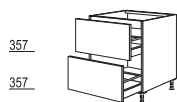

KD2A
60/80/90/100/120 cm

Kookplaatkast
1 binnenpaneel,
1 constructieplaat voor
warmte-isolatie,
2 uittrekelementen