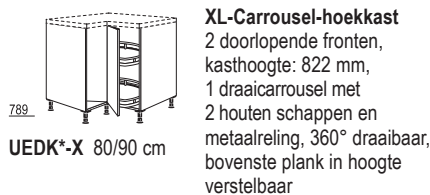

789
UEDK*-X 80/90 cm