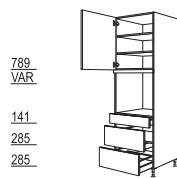

Ombouwkast oven
Nishoogte: 590 mm
1 deur,
2 legplank,
1 vast paspaneel,
1 ladebak,
2 uittrekelementen

789

VAR

141

285

285

GOS2A-3