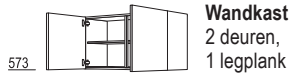

Wandkast
2 deuren,
1 legplank

W2T-58 60 cm
W*-58 80/90/100/120 cm