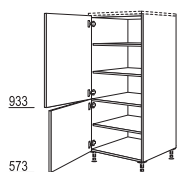

Highboards - 1532 / 1582 / 1612 / 1662 / 1712 mm hoog

Zijdiepte: 561 mm
Korpushoogte: 1512 mm
Plintheogte: 20, 70, 100, 150 of 200 mm

Highboards

Highboard
2 deuren,
1 vaste plank,
3 legplanken

H 30/40/50/60 cm