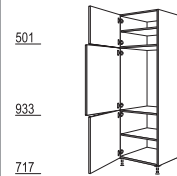

Ombouwkast koelautomaat
Nishoogte: 880 mm
2 deuren,
1 apparaatdeur,
2 legplanken

501

933

717

GD88-3