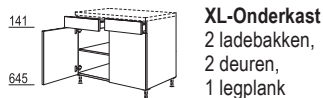

XL-Onderkasten

789
UD*-X 20/30/40/45/50/60 cm

141
645
U*-X 20/30/40/45/50/60 cm

789
UD*-X 80/90/100/120 cm

141
645
U*-X 80/90/100/120 cm

141
645
US*-X 30/40/45/50/60 cm

141
645
US*-X 80/90/100/120 cm

141
645
USG*-X 80/90/100/120 cm