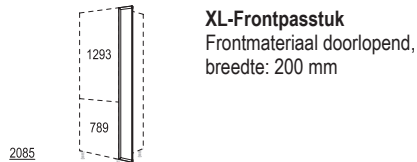

Zijdiepte: 561 mm
Korpushoogte: 2088 mm
Plinthoogte: 20, 70, 100, 150 of 200 mm

XL-Ombouwkasten voor geïntegreerde apparaten met nishoogte tot 1450 mm

G145-1X

G145A-1X

XL-Passtukken / bekledingen

HPK20-1X 20 cm

HPD20-1X 20 cm

XL-Ombouwkasten voor geïntegreerde apparaten met nishoogte 1580 - 1940 mm

GD194-1X

Hoge kasten, hoogte 2 - 2108 / 2158 / 2188 / 2238 / 2288 mm hoog

Zijdiepte: 561 mm
Korpushoogte: 2088 mm
Plinthoogte: 20, 70, 100, 150 of 200 mm