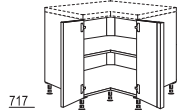

Hoekkast
2 doorlopende deuren,
openingshoek 165°,
1 legplank

717
UDTE 80/90 cm