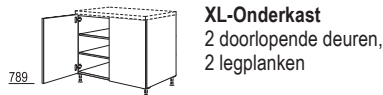

789
UD*-X 80/90/100/120 cm