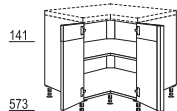

UR 15/20/30/40/45/50/60 cm

Hoek-Onderkasten

Hoekkast
2 doorlopende deuren,
openingshoek 165°,
1 legplank

717
UDTE 80/90 cm

Hoekkast
2 verpende deuren,
openingshoek 165°,
1 legplank

141
573
UTE 80/90 cm

Carrousel-hoekkast
2 doorlopende fronten,
korpushoogte: 750 mm,
1 draaicarrusel met
2 houten planken en
metalen reling,
360° draaibaar,
bovenste plank
in hoogte verstelbaar