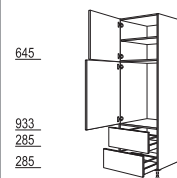

Ombouwkast koelautomaat
Nishoogte: 880 mm
1 deur,
1 legplank,
1 apparaatdeur,
2 uittrekelementen

645

933

285

285

G88A-3