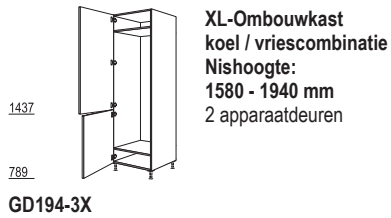

XL-Ombouwkasten voor geïntegreerde apparaten met nishoogte 1580 - 1940 mm