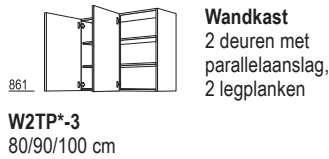

Wandkasten, hoogte 3 - 864 mm hoog

Zijdiepte: 350 mm
Korpushoogte: 864 mm

Wandkasten 864 mm hoog

Wandkast
1 deur,
2 legplanken

W*-3 20/25/30/35/40/45/50/55/60 cm

Wandkast
2 deuren,
2 legplanken

W2T*-3 60 cm
W*-3 80/90/100 cm