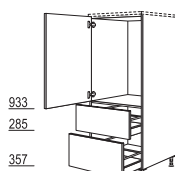

XL-Ombouwkasten voor geïntegreerde apparaten met nishoogte tot 880 mm

XL-Ombouwkast koelautomaat
Nishoogte: 880 mm
1 apparaatdeur,
2 uittrekelementen

G88A-X