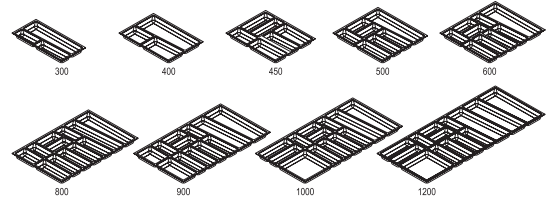

Bestekbakken en uittrekindelingen in kunststof

Bestekbak Youno
schiefer grijs, hoogte: 49 mm,
passend bij ladebakdiepte 500 mm,
zijdiepte: 561 mm

BE* Y
30/40/45/50/60/80/
90/100/120 cm