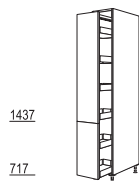

Apothekerskast
1 uittrekelement met
in- en uittrekdemping
SoftStopPro,
6 inhangmanden met
houten bodem en
metalen reling, verstelbaar

HA*-3 30/40 cm

Apothekerskast
1 uittrekelement met
in- en uittrekdemping
SoftStopPro,
6 inhangmanden met
houten bodem en
metalen reling, verstelbaar

HDA*-3 30/40 cm