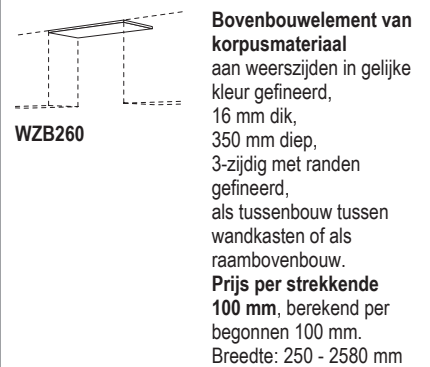

Bovenbouwelement

**Bovenbouwelement van
korpusmateriaal**
aan weerszijden in gelijke
kleur gefineerd,
16 mm dik,
350 mm diep,
3-zijdig met randen
gefineerd,
als tussenbouw tussen
wandkasten of als
raambouwenbouw.
**Prijs per strekkende
100 mm**, berekend per
begonnen 100 mm.
Breedte: 250 - 2580 mm

WZB260

**Bovenbouwelement van
korpusmateriaal als boven,
echter 600 mm breed**

WZB60