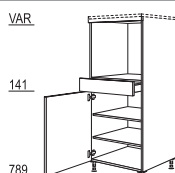

XL-Ombouwkasten voor bakovens

XL-Ombouwkast oven
Nishoogte: 590 mm
1 vast paspaneel,
1 ladebak,
1 deur,
2 legplanken

GDOS-X