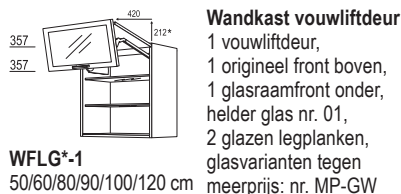

357

357

Wandkast vouwlijftdeur
1 vouwlijftdeur,
1 origineel front boven,
1 glasraamfront onder,
helder glas nr. 01,
2 glazen legplanken,
glasvarianten tegen
meerprijs: nr. MP-GW

WFLG*-1
50/60/80/90/100/120 cm