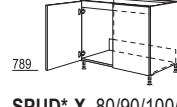

XL-Spoelkasten

SPUD*-X 40/45/50/60 cm

XL-Spoelkast
1 binnenpaneel,
1 doorlopende deur

SPU*-X 40/45/50/60 cm

XL-Spoelkast
1 vast paneel,
1 deur

SPUD*-X 80/90/100/120 cm

XL-Spoelkast
2 binnenpanelen,
2 doorlopende deuren

SPU*-X 80/90/100/120 cm

XL-Spoelkast
2 vast panelen,
2 deuren

SPUAD*-X
40/45/50/60 cm

XL-Spoelkast
1 binnenpaneel,
1 doorlopend front
met greep in het midden,
zonder uittrekeleiders
en boringen

SPUA*-X 40/45/50/60 cm