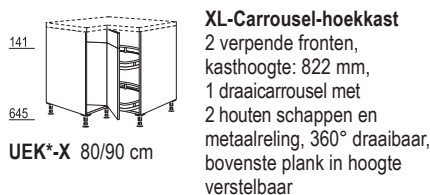

141
645
UEK*-X 80/90 cm