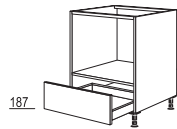

HUS*-X 60 cm

XL-Ovenombouwkast
1 ladebak van kunststof,
16 l inhoud,
Binnenmaat:
485 x 480 x 68 mm
Nismaat: 595 mm

XL-Kookplaatkasten

KD60-X 60 cm

XL-Kookplaatkast
1 binnenpaneel,
1 constructieplaat voor
warmte-isolatie,
1 deur,
2 legplanken