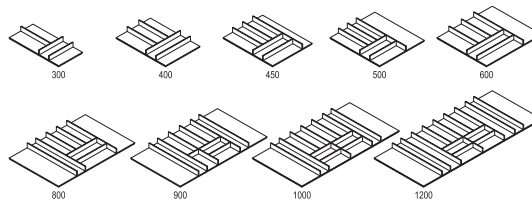

AOS* ES
60/80/90/100/120 cm

Bestekbakken en uittrekrichting van eikenhout

Houten bestekbak eiken
 Uitvoering in massief eikenhout,
 hoogte: 49 mm, passend bij ladebakdiepte 500 mm,
 zijdiepte: 561 mm

BE* E
 30/40/45/50/60/80/90/
 100/120 cm