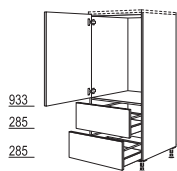

Ombouwkasten voor geïntegreerde apparaten met nishoogte tot 880 mm

Ombouwkast koelautomaat
Nishoogte: 880 mm
1 apparaatdeur,
2 uittrekelementen

G88A