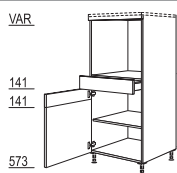

Ombouwkasten voor bakovens

Ombouwkast oven
Nishoogte: 590 mm
1 vast paspaneel,
1 ladebak,
1 verpende deur,
1 legplank

GOS