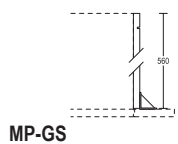

MP-GS

Onderkasten

Zijdiepte: 561 mm
Korpushoogte: 720 mm
Plinthoogte: 20, 70, 100, 150 of 200 mm

Hoekpasstukken

UPE
UPE-V

Hoekpasstuk
Frontmateriaal, doorlopend,
70 x 70 mm,
Planningsmaat: 650 x 650 mm

als hiervoor, echter **variabel**
van 50 tot 170 mm,
Planningsmaat: 630 - 750 mm
1e maat = links /
2e maat = rechts