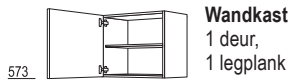

Wandkasten 576 mm hoog

Zijdiepte: 350 mm
Korpushoogte: 576 mm

Wandkasten 576 mm hoog

Wandkast
1 deur,
1 legplank

W*-58
20/30/35/40/45/50/60 cm