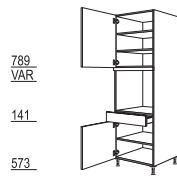

Ombouwkast oven
Nishoogte: 590 mm
2 deuren,
1 vast paspaneel,
1 ladebak,
3 legplanken

789

VAR

141

573

GOS-3