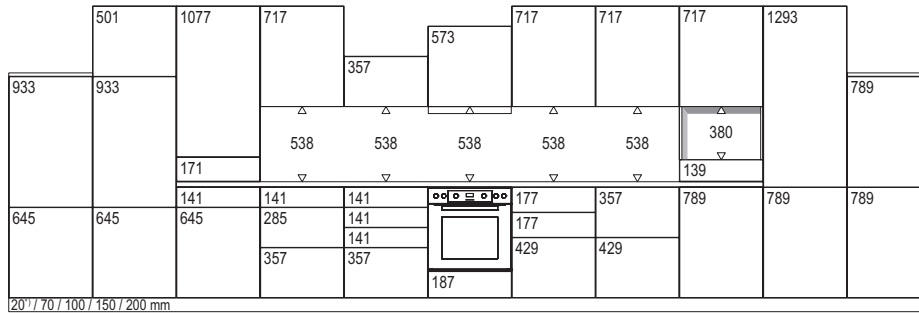

Maatschetsen | Hoogteraster

*) De plinthe hoogte 20 mm mag om ergonomische redenen niet in de zogenoemde actieve delen van de keuken (koken, afwassen, koelen) worden ingezet.

Hoogteraster XL-deurmaten, Hoogte 1

Hoogteraster XL-deurmaten, Hoogte 2