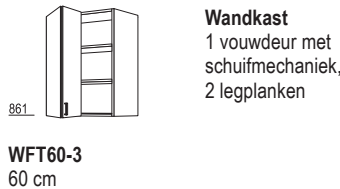

Wandkast
2 deuren met
parallelaanslag,
2 legplanken

W2TP*-3
80/90/100 cm

Wandkast
1 vouwdeur met
schuifmechaniek,
2 legplanken

WFT60-3
60 cm

**Wandkast
glasraamdeur**
1 deur,
helder glas nr. 01,
2 glazen legplanken,
glasvarianten tegen
meerprijs: MP-GW