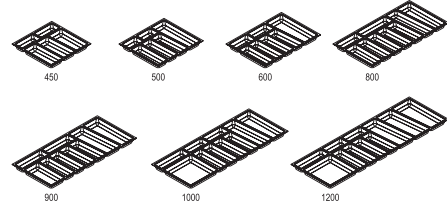

BE* -46 Y
45/50/60/80/90/
100/120 cm

als boven, echter voor ladebakdiepte 400 mm,
zijdiepte: 461 mm

Bestekbak Depot
anti-slip-softtouch-oppervlak,
schiefer grijs, hoogte: 49 mm,
passend bij ladekastdiepte 500 mm,
zijdiepte: 561 mm

BE* D
30/40/45/50/60/80/
90/100/120 cm