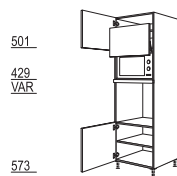

Ombouwkast oven en magnetron met liftdeur
Nishoogte: 370 mm
Nishoogte: 590 mm
2 deuren,
1 liftdeur,
1 vast paspaneel,
2 legplanken

501

429

VAR

573

GLO-3