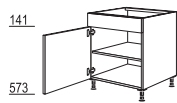

HUB 60 cm

Oven-ombouwkast
1 vast paneel,
Nismaat: 598 mm

HUS 60 cm

Oven-ombouwkast
1 ladebak
van kunststof,
16 l inhoud,
Binnenmaat:
485 x 480 x 68 mm
Nismaat: 598 mm

Kookplaatkasten

KD60 60 cm

Kookplaatkast
1 binnenpaneel,
1 constructieplaat
voor warmte-isolatie,
1 deur,
1 legplank

K60 60 cm

Kookplaatkast
1 vast paneel,
1 constructieplaat
voor warmte-isolatie,
1 deur,
1 legplank

KS60 60 cm

Kookplaatkast
1 ladebak,
1 afstandplank voor kookplaat,
1 deur,
1 legplank

KS2A
60/80/90/100/120 cm