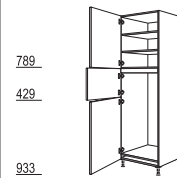

Ombouwkast koel / vriescombinatie
Nishoogte: 1230 mm
1 deur,
2 legplanken,
1 binnenpaneel,
1 apparaatdeur voor
vriesvak,
1 apparaatdeur voor
koelruimte

789

429

933

G123G-3