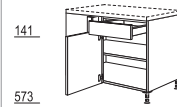

Hoekkast
1 ladebak,
1 deur,
1 legplank,
1 hoekpasstuk
Korpusbreedtes: 900, 1000 mm
Planningsmaten (variabel):
650 (630 - 750) x ...
*90-40: ... 1050 (1030 - 1150) mm
*90-45: ... 1100 (1080 - 1200) mm
*100-50: ... 1150 (1130 - 1250) mm
*100-60: ... 1250 (1230 - 1350) mm

141
573
UE90-40
UE90-45
UE100-50
UE100-60