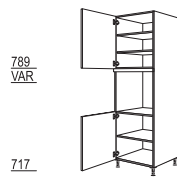

HB*-3 40/50/60 cm

Hoge kast
1 deur,
1 vaste plank,
1 legplank,
1 gelaste deur,
5 uittrekinterieurs

HI*-3 40/50/60 cm

Ombouwkasten voor ovens, magnetrons, stoomkokers, compacte apparaten

Ombouwkast oven
Nishoogte: 590 mm
2 deuren,
1 vast paspaneel,
3 legplanken