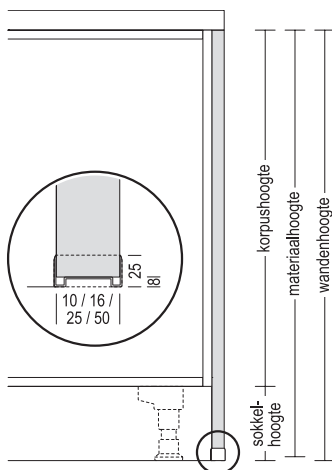

Daarom moet uw bestelling de volgende informatie bevatten:

- Naam programma en nummer front
- Nummer greep
- Nummer boorsjabloon
- Nummer korpuskleur
- Plinthoogte en plintkleur
  (bij ontbrekende informatie leveren we de standaardhoogte van 150 mm)
- Uitvoering / decor van werkblad
- Uitvoering werkbladkanten / kleur van kanten
- Werkbladetekening met maataanduiding en aanduiding messing en groef
- Uitvoering buitenkant werkblad (bij ADP): hoekig of rond
- Uitvoering zijpanelen / afdekplaat met aanduiding kleurnr. en paneeldikte /
  Kleur van de wandvoet
- Kleur schappen
- Glasuitvoering en / of -kleur
- Jaloeziekleur
- Profiel luifel / lichtpaneel met kleuraanduiding
- Bestelnummer en / of verkorte aanduiding
- Informatie fabrikant en typeaanduiding van de inbouwapparaten
- Bloknummer (bij blokbestellingen)
- Schets met afmetingen volgens schaal 1:20
- Speciale uitvoeringen a.u.b. midden in de schets schrijven

Maattekeningen voor wanden

Afsluitwanden voor onderkasten, sideboards en hoge kasten worden standaard geleverd met een wandvoet. De wandvoet is inbegrepen bij de prijs van de wand en is leverbaar in: 014 Roestvrijstaal-optiek, 010 Zwart. Als bij de bestelling geen kleur wordt aangegeven, dan wordt de uitvoering 014 Roestvrijstaal-optiek geleverd.

De hoogte van de wand is met de inwendige hoogtemaat van het profiel ingekort en wordt als volgt berekend:

$$\begin{aligned} & \text{korpushoogte} \\ & + \text{sokkelhoogte} \\ & - 8 \text{ mm Binnenprofilering plankprofiel} \\ & = \text{Materiaalhoogte} \end{aligned}$$

De nieuwe plinthoogte 20 mm

Voor de collectie 2026 voegt nobilia de plinthoogte 20 mm toe. De plinthoogte 20 mm mag om ergonomische redenen niet in de zogenoemde actieve delen van de keuken (koken, afwassen, koelen) worden ingezet.