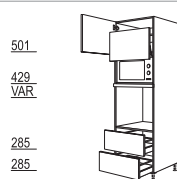

Ombouwkast oven en magnetron met liftdeur
Nishoogte: 370 mm
Nishoogte: 590 mm
1 deur,
1 legplank,
1 liftdeur,
1 vast paspaneel,
2 uittrekelementen

501

429

VAR

285

285

GLO2A-3