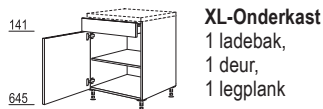

XL-Onderkasten

789
UD*-X 20/30/40/45/50/60 cm

141
645
U*-X 20/30/40/45/50/60 cm

789
UD*-X 80/90/100/120 cm

141
645
U*-X 80/90/100/120 cm

141
645
US*-X 30/40/45/50/60 cm

141
645
US*-X 80/90/100/120 cm

141
645
USG*-X 80/90/100/120 cm