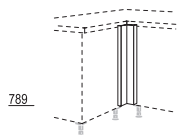

MP-GS

Meerprijs voor vaatwasser Retour
op passtukken en half-hoekkasten, zijpaneel van korpusmateriaal, in korpushoogte, incl. 2 plintvoeten voor montage ter plaatse, Korpusdiepte: 561 mm

Onderkasten in XL-hoogte

Zijdiepte: 561 mm
Korpushoogte: 792 mm
Plinthoogte: 20, 70, 100, 150 of 200 mm

XL-Hoekpasstukken

UPE-X
UPE-V-X

XL-Hoekpasstuk
Frontmateriaal, doorlopend,
70 x 70 mm,
Planningsmaat: 650 x 650 mm

als hiervoor, echter **variabel**
van 50 tot 170 mm,
Planningsmaat: 630 - 750 mm
1e maat = links /
2e maat = rechts