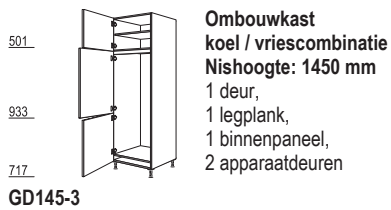

Zijdiepte: 561 mm
Korpushoogte: 2160 mm
Plinthoogte: 20, 70, 100, 150 of 200 mm

Ombouwkasten voor geïntegreerde apparaten met nishoogte tot 1450 mm

Passtukken / bekledingen

Ombouwkasten voor geïntegreerde apparaten met nishoogte 1580 - 1940 mm