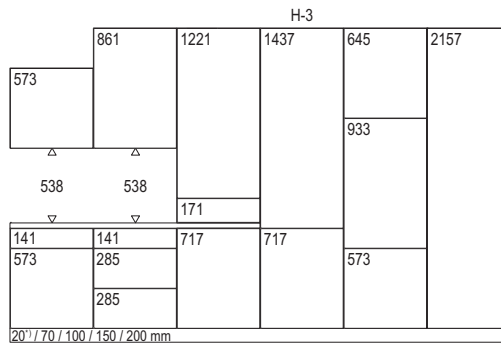

Hoogteraster Standaard- en Maxi-deurmaten