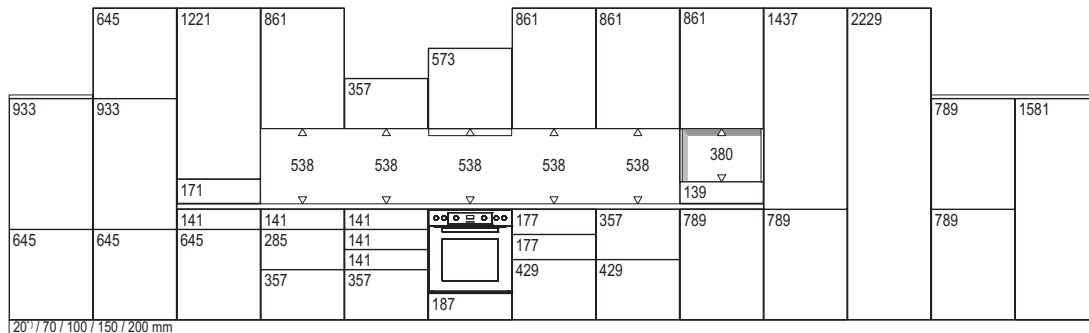

Hoogteraster, hoge kasten