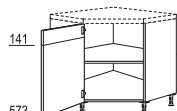

Hoekkast, diagonaal
1 doorlopende deur,
1 legplank

717
UED 80/90 cm

Hoekkast, diagonaal
1 verpende deur,
1 legplank

141
573
UE 80/90 cm

Halve-hoekkast

Hoekkast
1 doorlopende deur,
1 legplank,
1 hoekpasstuk
Korpusbreedtes: 900, 1000 mm
Planningsmaten (variabel):
650 (630 - 750) x ...
*90-40: ... 1050 (1030 - 1150) mm
*90-45: ... 1100 (1080 - 1200) mm
*100-50: ... 1150 (1130 - 1250) mm
*100-60: ... 1250 (1230 - 1350) mm