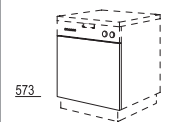

GSB 45/60 cm

Deurfront
voor geïntegreerde
vaatwasmachines,
zonder greep