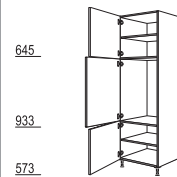

Ombouwkasten voor geïntegreerde apparaten met nishoogte 880 mm

Ombouwkast koelautomaat
Nishoogte: 880 mm
2 deuren,
1 apparaatdeur,
2 legplanken

645

G88-3