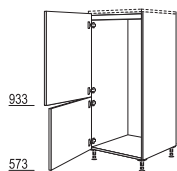

G123S

XL-Ombouwkasten voor geïntegreerde apparaten met nishoogte tot 1230 mm

XL-Ombouwkast koelautomaat
Nishoogte: 1230 mm
1 binnenpaneel,
1 apparaatdeur,
1 uittrekelement

G123A-X

Ombouwkasten voor geïntegreerde apparaten met nishoogte tot 1450 mm