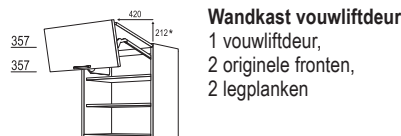

357

357

Wandkast vouwlijftdeur
1 vouwlijftdeur,
2 originele fronten,
2 legplanken

WFL*-1
50/60/80/90/100/120 cm