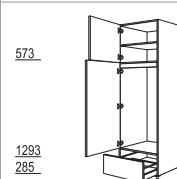

Ombouwkast koelautomaat
Nishoogte: 1230 mm
1 deur,
1 legplank,
1 binnenpaneel,
1 apparaatdeur,
1 uittrekelement

573

1293

285

G123A-3