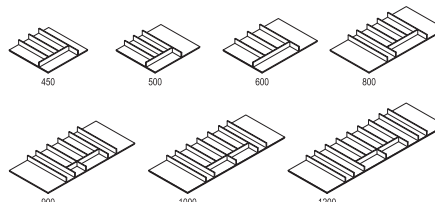

BE* -46 E
45/50/60/80/90/
100/120 cm

als boven, echter voor ladebakdiepte 400 mm,
zijdiepte: 461 mm