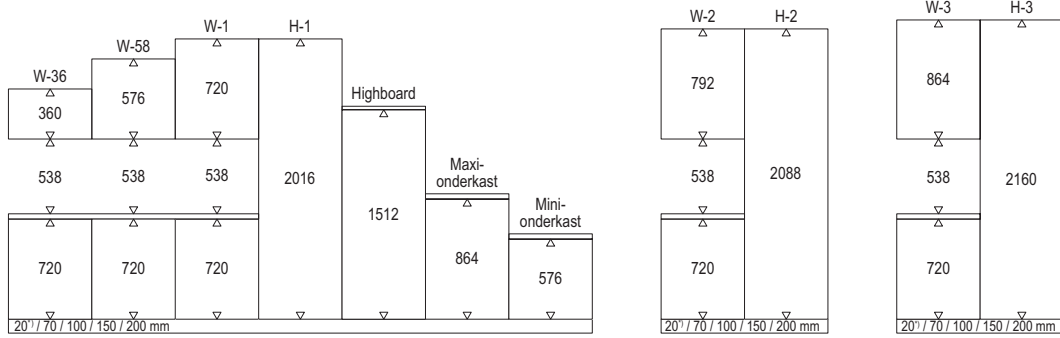

Maatschetsen | Hoogteraster

*) De plinthe hoogte 20 mm mag om ergonomische redenen niet in de zogenoemde actieve delen van de keuken (koken, afwassen, koelen) worden ingezet.

Hoogteraster korpushoogtes