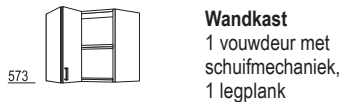

Wandkast
2 deuren met
parallelaanslag,
1 legplank

W2TP*-58
80/90/100 cm

Wandkast
1 vouwdeur met
schuifmechaniek,
1 legplank

WFT60-58
60 cm

Wandkasten 576 mm hoog

Wandkast vouwliftdeur
1 vouwliftdeur,
2 originele fronten,
1 legplank