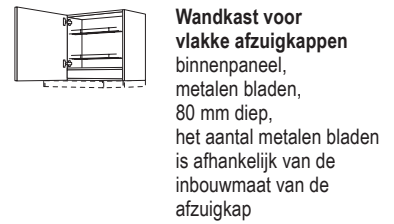

Wandkasten voor afzuigkappen Bovenbouwelement

Wandkasten voor afzuigkappen

**Wandkast voor
vlakke afzuigkappen**
binnenpaneel,
metalen bladen,
80 mm diep,
het aantal metalen bladen
is afhankelijk van de
inbouwmaat van de
afzuigkap

WDAF60-58 60 cm hoogte: 573 mm

WDAF60-1 60 cm hoogte: 720 mm

WDAF60-2 60 cm hoogte: 792 mm

WDAF60-3 60 cm hoogte: 864 mm