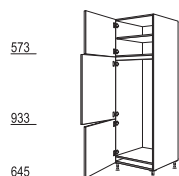

XL-Hoge kasten, hoogte 2 XL - 2180 / 2230 / 2260 / 2310 / 2360 mm hoog

Zijdiepte: 561 mm
Korpushoogte: 2160 mm
Plinthoogte: 20, 70, 100, 150 of 200 mm

XL-Ombouwkasten voor geïntegreerde apparaten met nishoogte tot 1450 mm

GD145-2X

XL-Ombouwkast koel / vriescombinatie
Nishoogte: 1450 mm
1 deur,
1 binnenpaneel,
2 apparaatdeuren

G145-2X

XL-Ombouwkast koel / vriescombinatie
Nishoogte: 1450 mm
1 deur,
1 legplank,
1 binnenpaneel,
2 apparaatdeuren

XL-Passtukken / bekledingen

HPK20-2X 20 cm

XL-Paslijst
Korpusmateriaal,
2160 mm hoog,
U-afdichting als
wandaansluiting,
breedte: 230 mm

HPD20-2X 20 cm

XL-Frontpasstuk
Frontmateriaal doorlopend,
breedte: 200 mm

XL-Ombouwkasten voor geïntegreerde apparaten met nishoogte 1580 - 1940 mm

GD178-2X

XL-Ombouwkast koel / vriescombinatie
Nishoogte: 1780 mm
1 klep,
2 apparaatdeuren