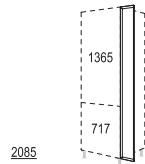

Paslijst
Korpusmateriaal,
2088 mm hoog,
U-afdichting als
wandaansluiting,
breedte: 230 mm

HPK20-2 20 cm