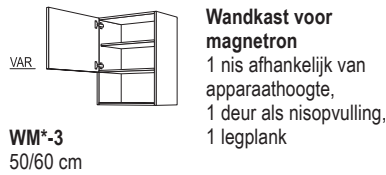

Wandkasten 864 mm hoog

**Wandkast voor
magnetron**
1 nis afhankelijk van
apparaathoogte,
1 deur als nisopvulling,
1 legplank

WM*-3
50/60 cm